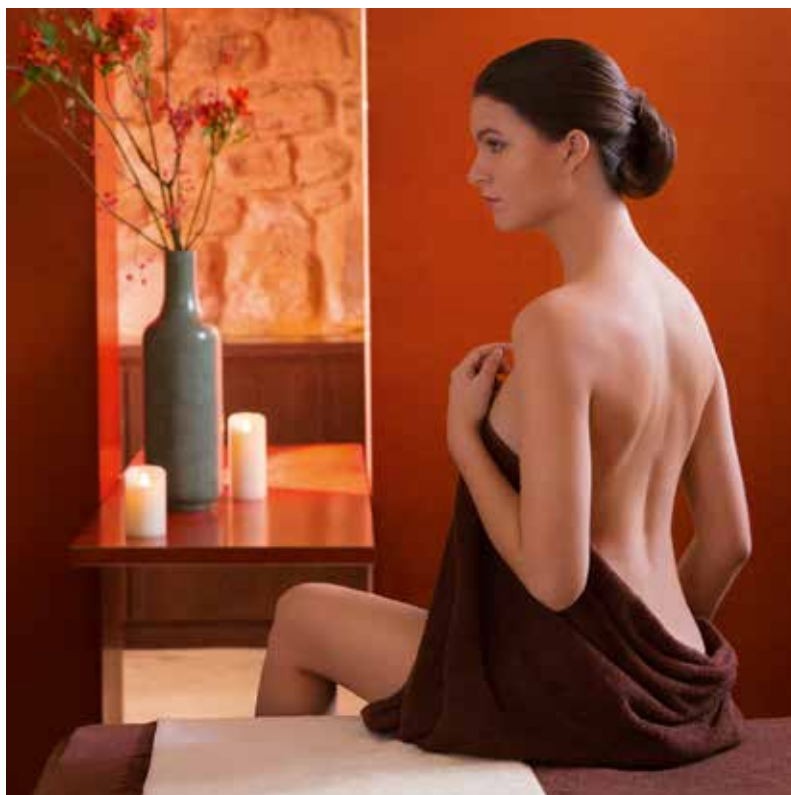

LES ESCAPADES NUXE

NUXE ESCAPES

Savourez un long moment de bien-être

Prendre son temps et se réserver une parenthèse beauté, seul(e) ou à deux. Les Escapades sont composées de plusieurs soins : soins visage, massages* ou soins corps. Fermez les yeux... Vous ne vous êtes jamais senti(e) autant détendu(e).

Take your time to reserve a beauty moment, alone or with someone of your choice. Our Escapes comprise several treatments: facial treatments, massages* or body treatments. Close your eyes... You will have never felt so relaxed.